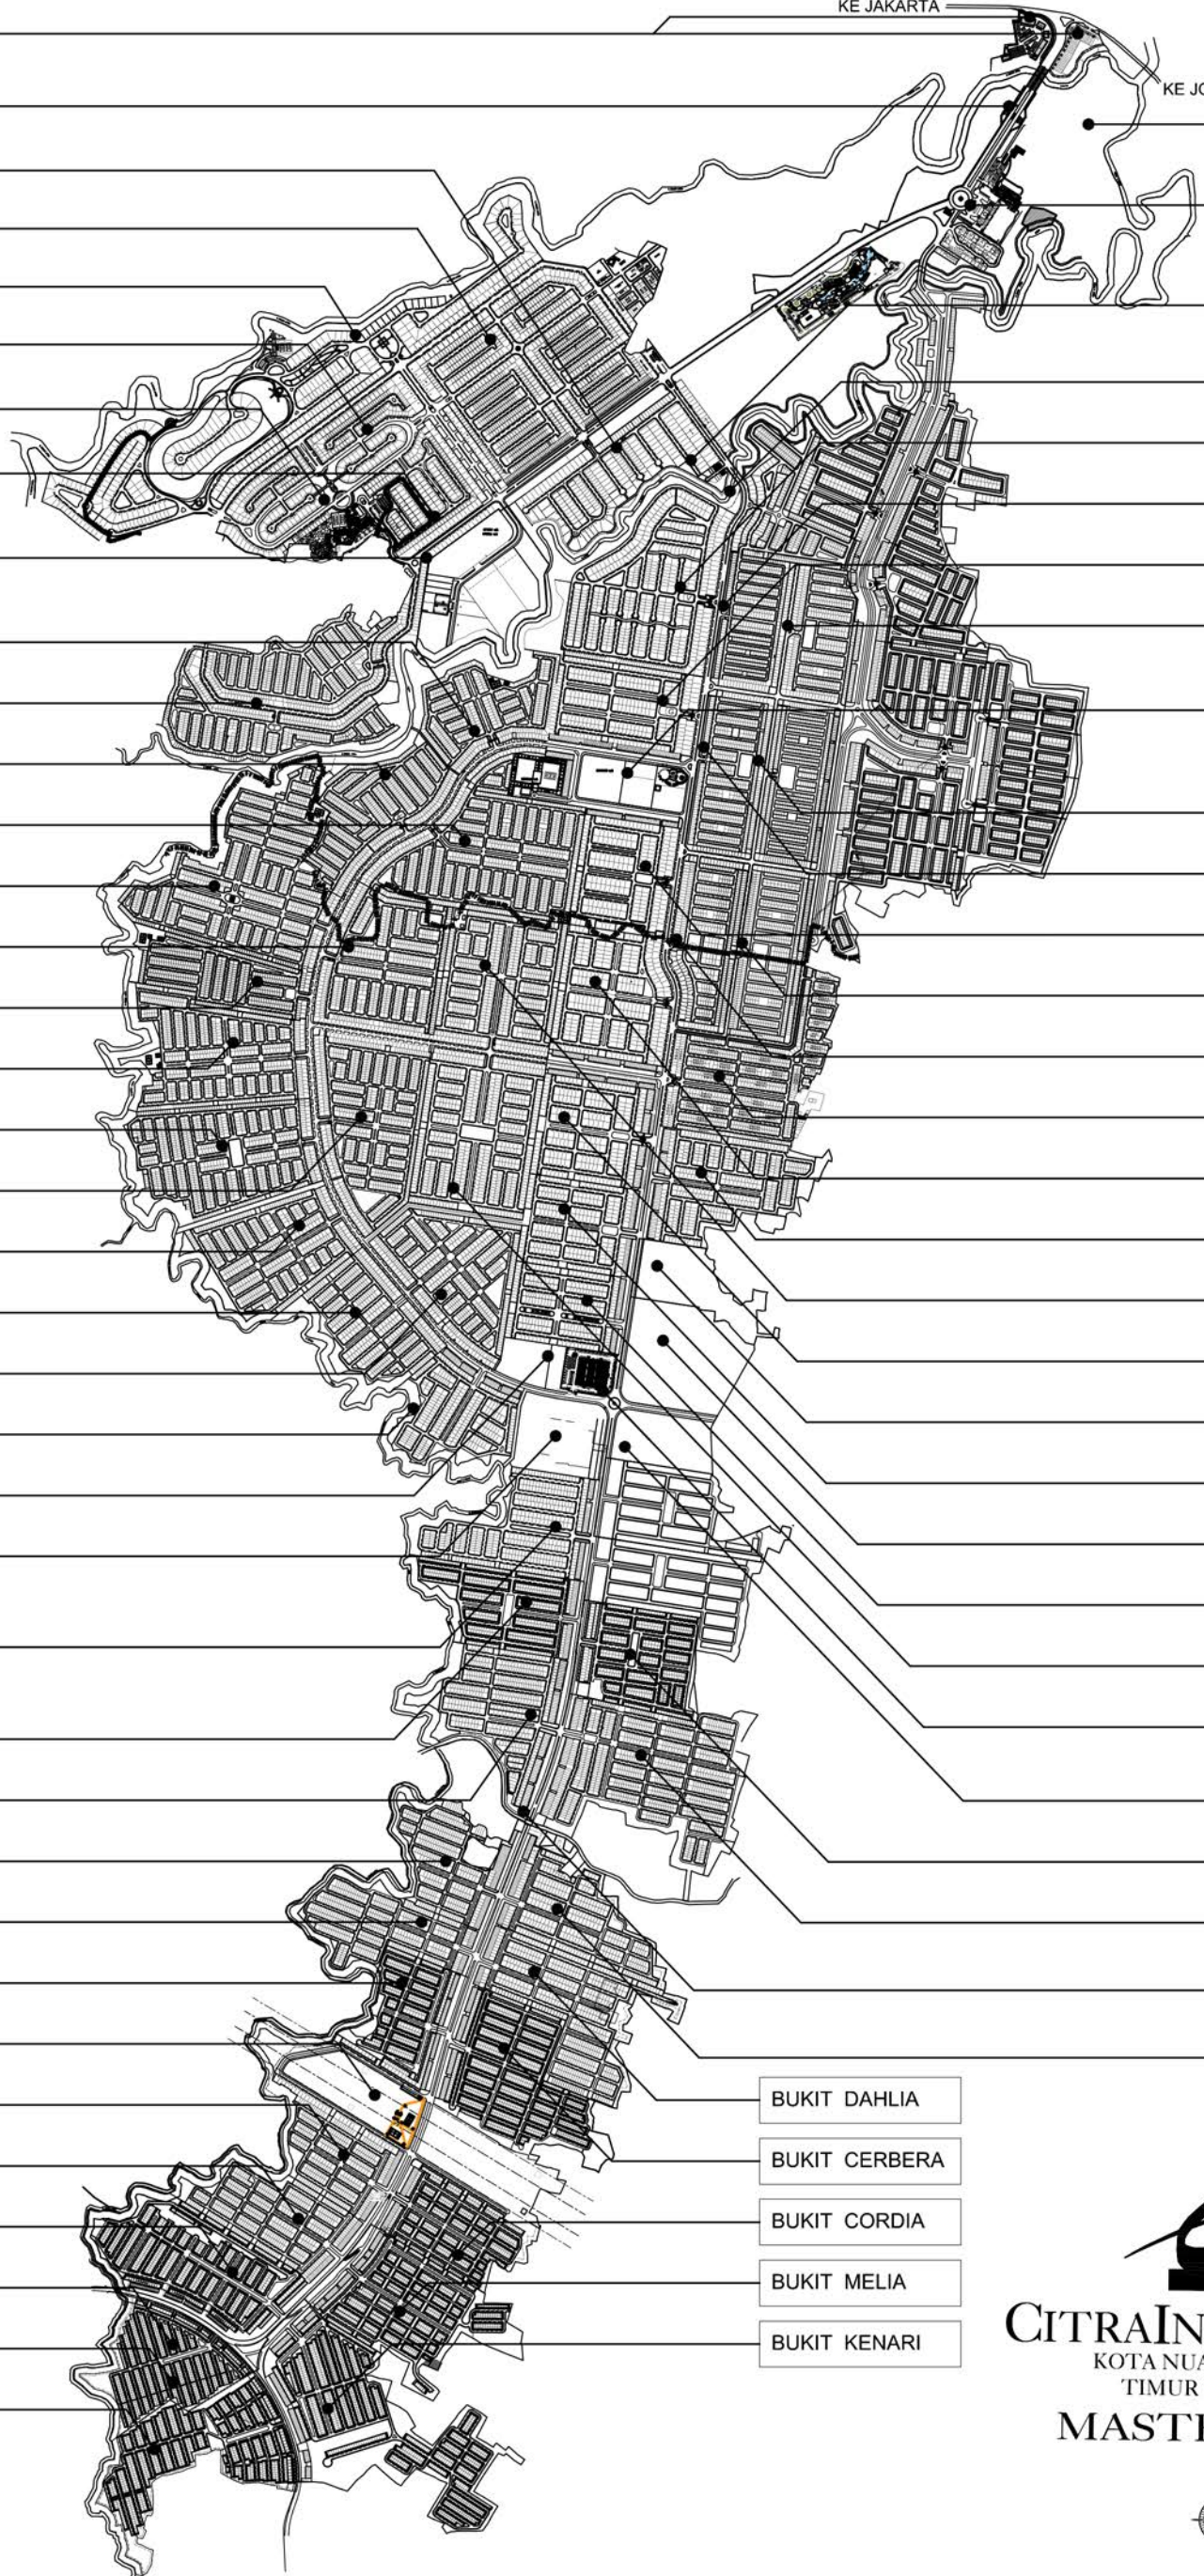

ENTRANCE

KE JAKARTA

KE JONGGOL

- RUKO CI SQUARE 1 DAN 2
- MAINGATE CITRA INDAH CITY
- BUKIT RAYA
- BUKIT MENTENG
- TELAGA B. MENTENG
- BUKIT BUNGA
- CITRA INDAH WATER PARK
- BUKIT GRAN CEMPAKA
- PERIBADATAN DAN TEMPAT PENDIDIKAN, NIAGA KAWASAN KOMERSIAL
- BUKIT CENDANA
- BUKIT CEMPAKA
- BUKIT WIJAYA KUSUMA
- BUKIT AGAVE
- BUKIT ANGSANA
- BUKIT HELICONIA
- GRAHA KARTIKA INDAH
- BUKIT ASTER
- BUKIT AMARILIS
- BUKIT AZALEA
- BUKIT RAVENIA
- BUKIT GARDENIA
- BUKIT ANYELIR
- BUKIT LAVENDER
- FRESH MARKET
- KAWASAN KOMERSIAL 3
- BUKIT SAKURA
- BUKIT SALVIA
- BUKIT ROSELLA
- BUKIT CHRYSANT
- BUKIT TECTONA
- BUKIT MATOA
- CITY PARK
- BUKIT LANTANA
- BUKIT EBONY
- BUKIT DAMAR
- BUKIT TERATAI
- LOTUS
- BUKIT MERANTI

- MEMORIAL PARK
- KANTOR PEMASARAN DAN KAWASAN RUMAH CONTOH
- KLINIK KESEHATAN T. PEMBAYARAN LISTRIK DAN AIR
- BUKIT PERMAI
- BUKIT ALAMANDA
- BUKIT HIJAU
- BUKIT WIDELIA
- BUKIT AKASIA
- KAWASAN KOMERSIAL SHOPPING STREET S. CIKAL HARAPAN S. CITRA BERKAT CENTRAL PARK
- BUKIT CEMARA
- BUKIT PINUS
- BUKIT GLADIOLA
- BUKIT PALEM
- BUKIT MAHONI
- BUKIT RASAMALA
- BUKIT EDELWEIS
- BUKIT RAFFLESIA
- BUKIT VIGNOLIA
- BUKIT ROSEMARY
- FASUM / FASOS
- BUKIT JASMINE
- KAWASAN KOMERSIAL 1
- BUKIT ORCHID
- BUKIT BOUGENVILLE
- BUNDRAN CITRA INDAH II
- KAWASAN KOMERSIAL 2
- BUKIT TULIP
- BUKIT CATTLEYA
- UNDER PASS CITRA INDAH CITY
- BUKIT MAGNOLIA

- BUKIT DAHLIA
- BUKIT CERBERA
- BUKIT CORDIA
- BUKIT MELIA
- BUKIT KENARI

  
**CITRA INDAH CITY**  
 KOTA NUANSALAM  
 TIMUR CIBUBUR  
**MASTERPLAN**

SKALA 1 : 5000