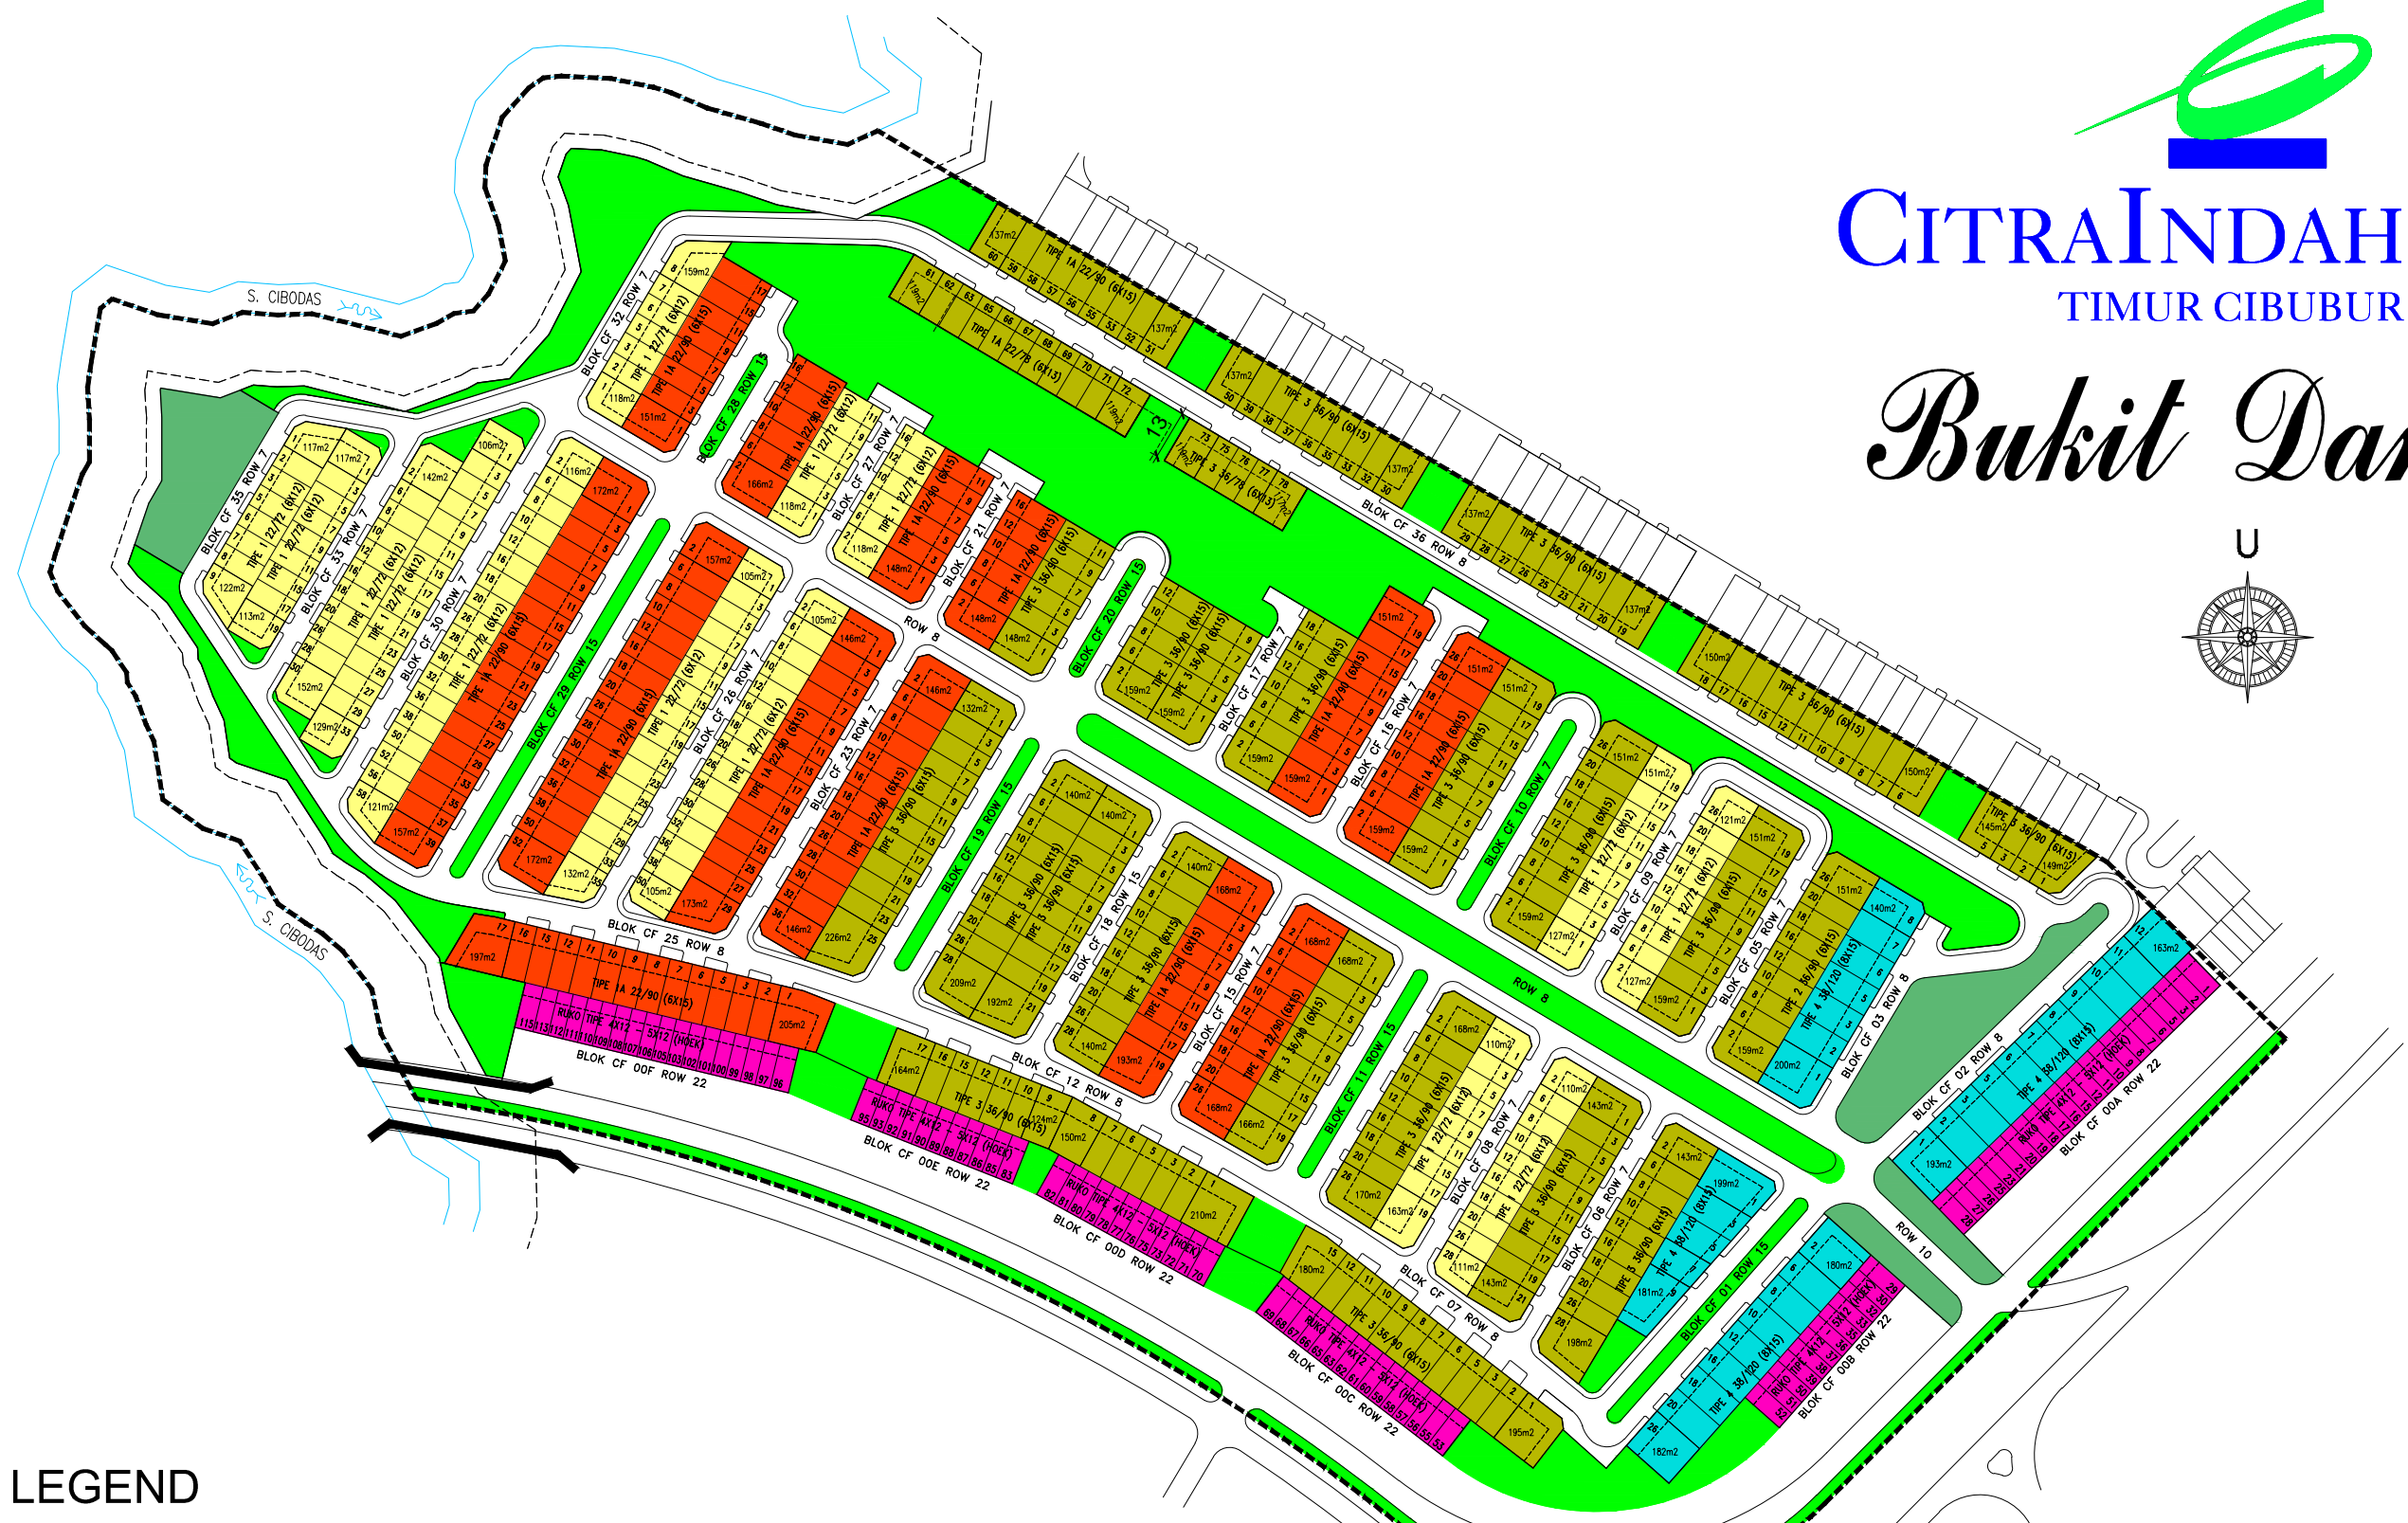

CITRA INDAH CITY
TIMUR CIBUBUR

Bukit Damar

LEGEND

	TIPE 1	22/72	(6 X 12)	148 unit	
	TIPE 1A	22/90	(6 X 15)	137 unit	
	TIPE 3	36/90	(6 X 15)	198 unit	223 unit
	TIPE 4	38/120	(8 X 15)	32 unit	
	TOTAL			515 unit	540 unit
	RUKO 4 X 15 & 5 X 15 (HOEK)			91 unit	
	FASUM / FASOS				
	HIJAU				