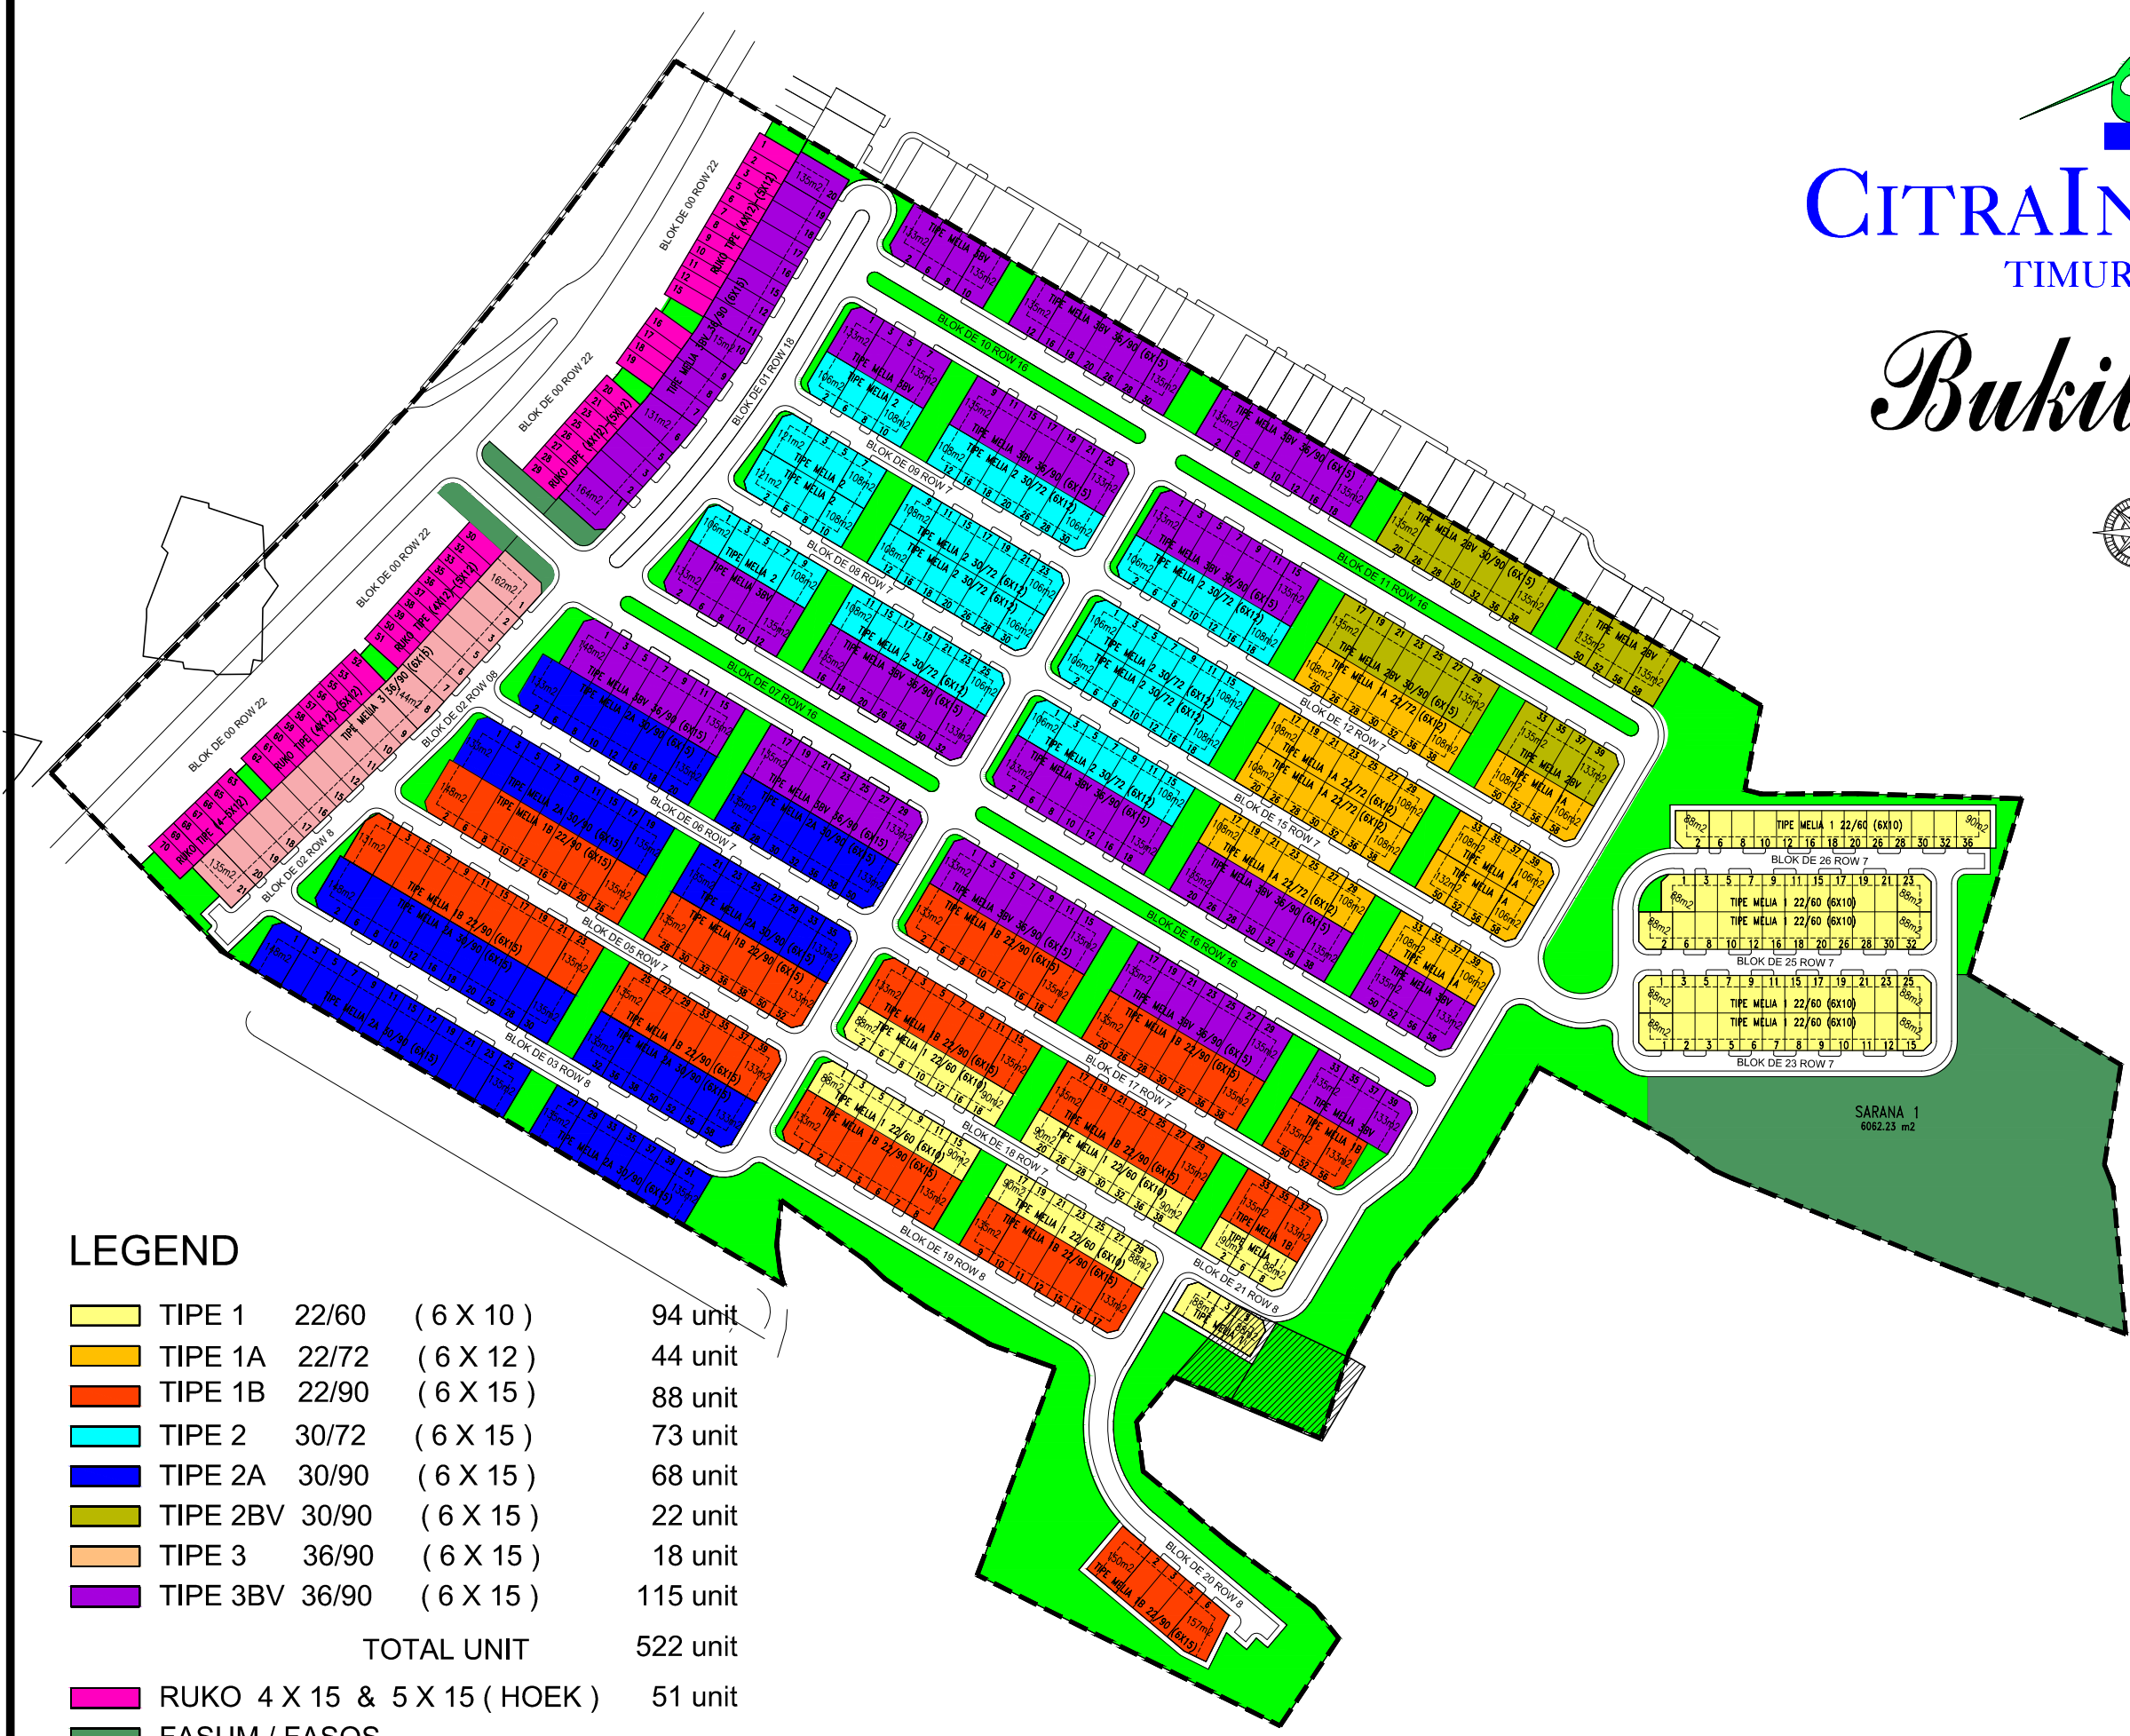

CITRA INDAH CITY

TIMUR CIBUBUR

Bukit Melia

SARANA 1
6062.23 m2

LEGEND

	TIBE 1	22/60	(6 X 10)	94 unit
	TIBE 1A	22/72	(6 X 12)	44 unit
	TIBE 1B	22/90	(6 X 15)	88 unit
	TIBE 2	30/72	(6 X 15)	73 unit
	TIBE 2A	30/90	(6 X 15)	68 unit
	TIBE 2BV	30/90	(6 X 15)	22 unit
	TIBE 3	36/90	(6 X 15)	18 unit
	TIBE 3BV	36/90	(6 X 15)	115 unit

TOTAL UNIT 522 unit

	RUKO 4 X 15 & 5 X 15 (HOEK)	51 unit
	FASUM / FASOS	
	HIJAU	