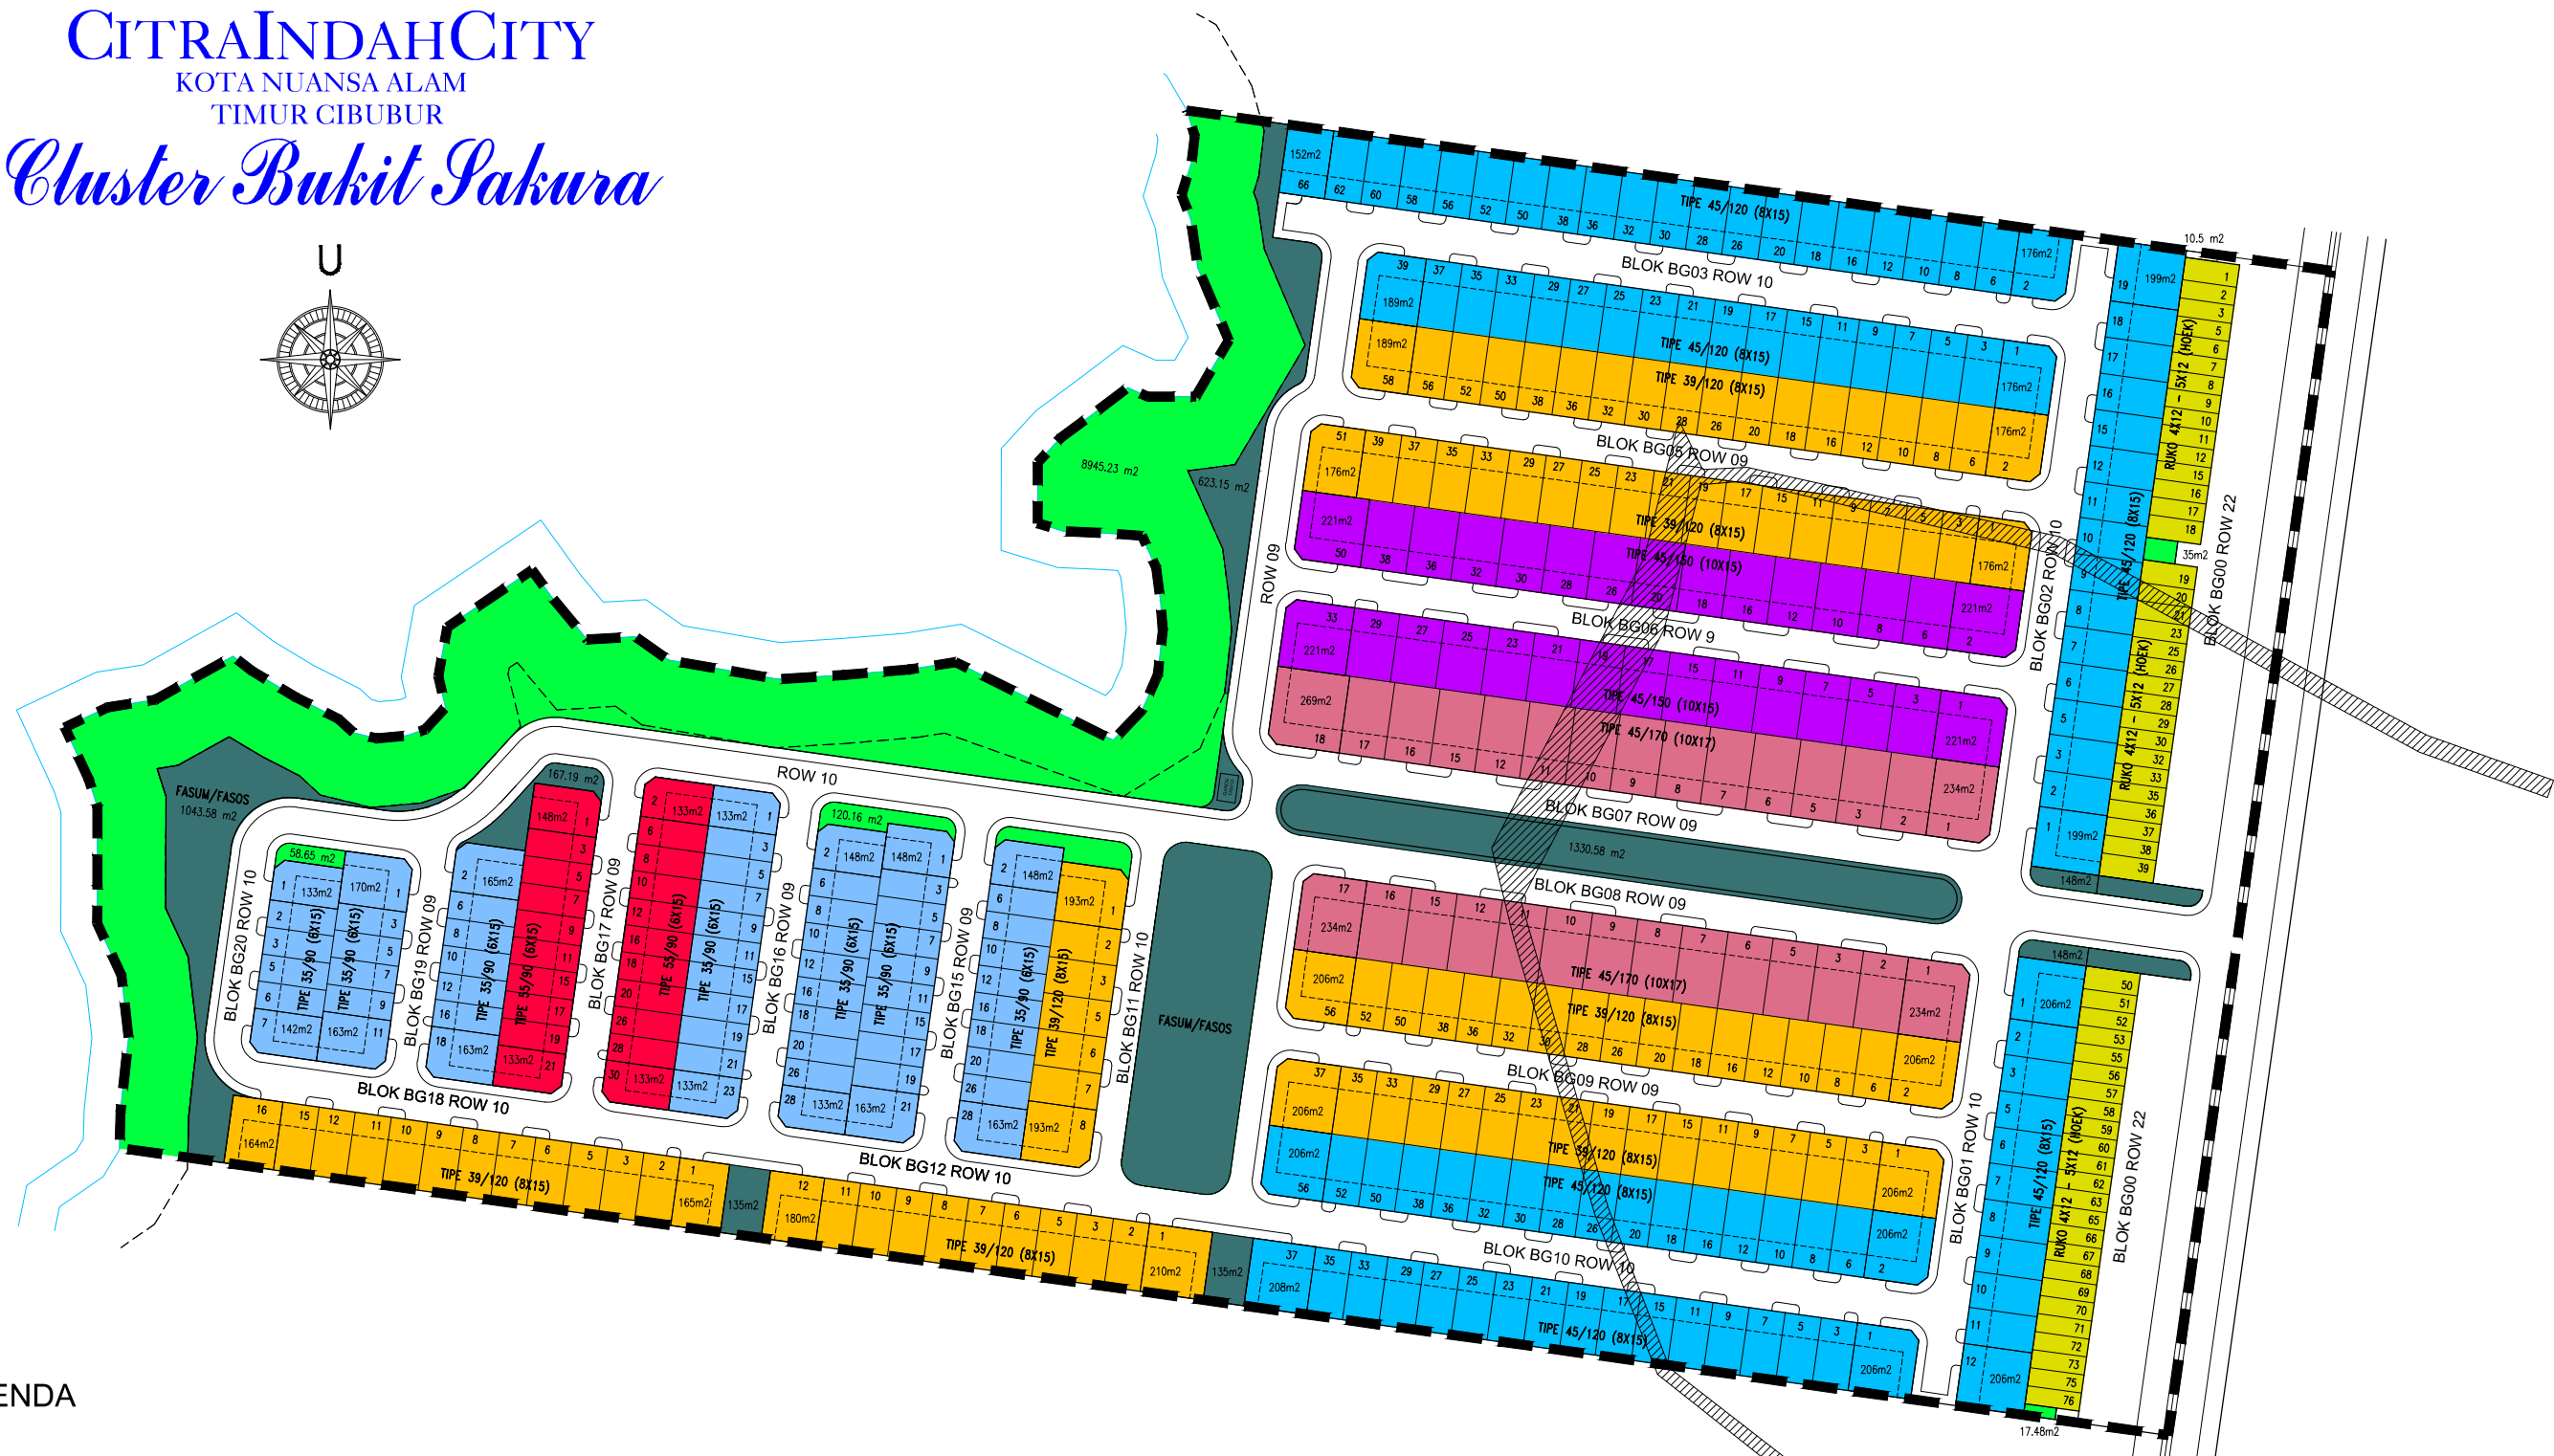

CITRA INDAH CITY

KOTA NUANSA ALAM
TIMUR CIBUBUR

Cluster Bukit Sakura

LEGENDA

	SAKURA 1	TIPE 35/90 (6 X 15)	60 unit		RUKO	54 unit
	SAKURA 2	TIPE 39/120 (8 X 15)	102 unit		FASUM / FASOS	
	SAKURA 3	TIPE 45/120 (8 X 15)	100 unit		HIJAU	
	SAKURA 4	TIPE 45/150 (10 X 15)	30 unit			
	SAKURA 4G	TIPE 45/170 (10 X 17)	29 unit			
	SAKURA 5	TIPE 55/90 (6 X 15)	21 unit			
			JUMLAH			342 unit
	BELUM SIAP DIJUAL					