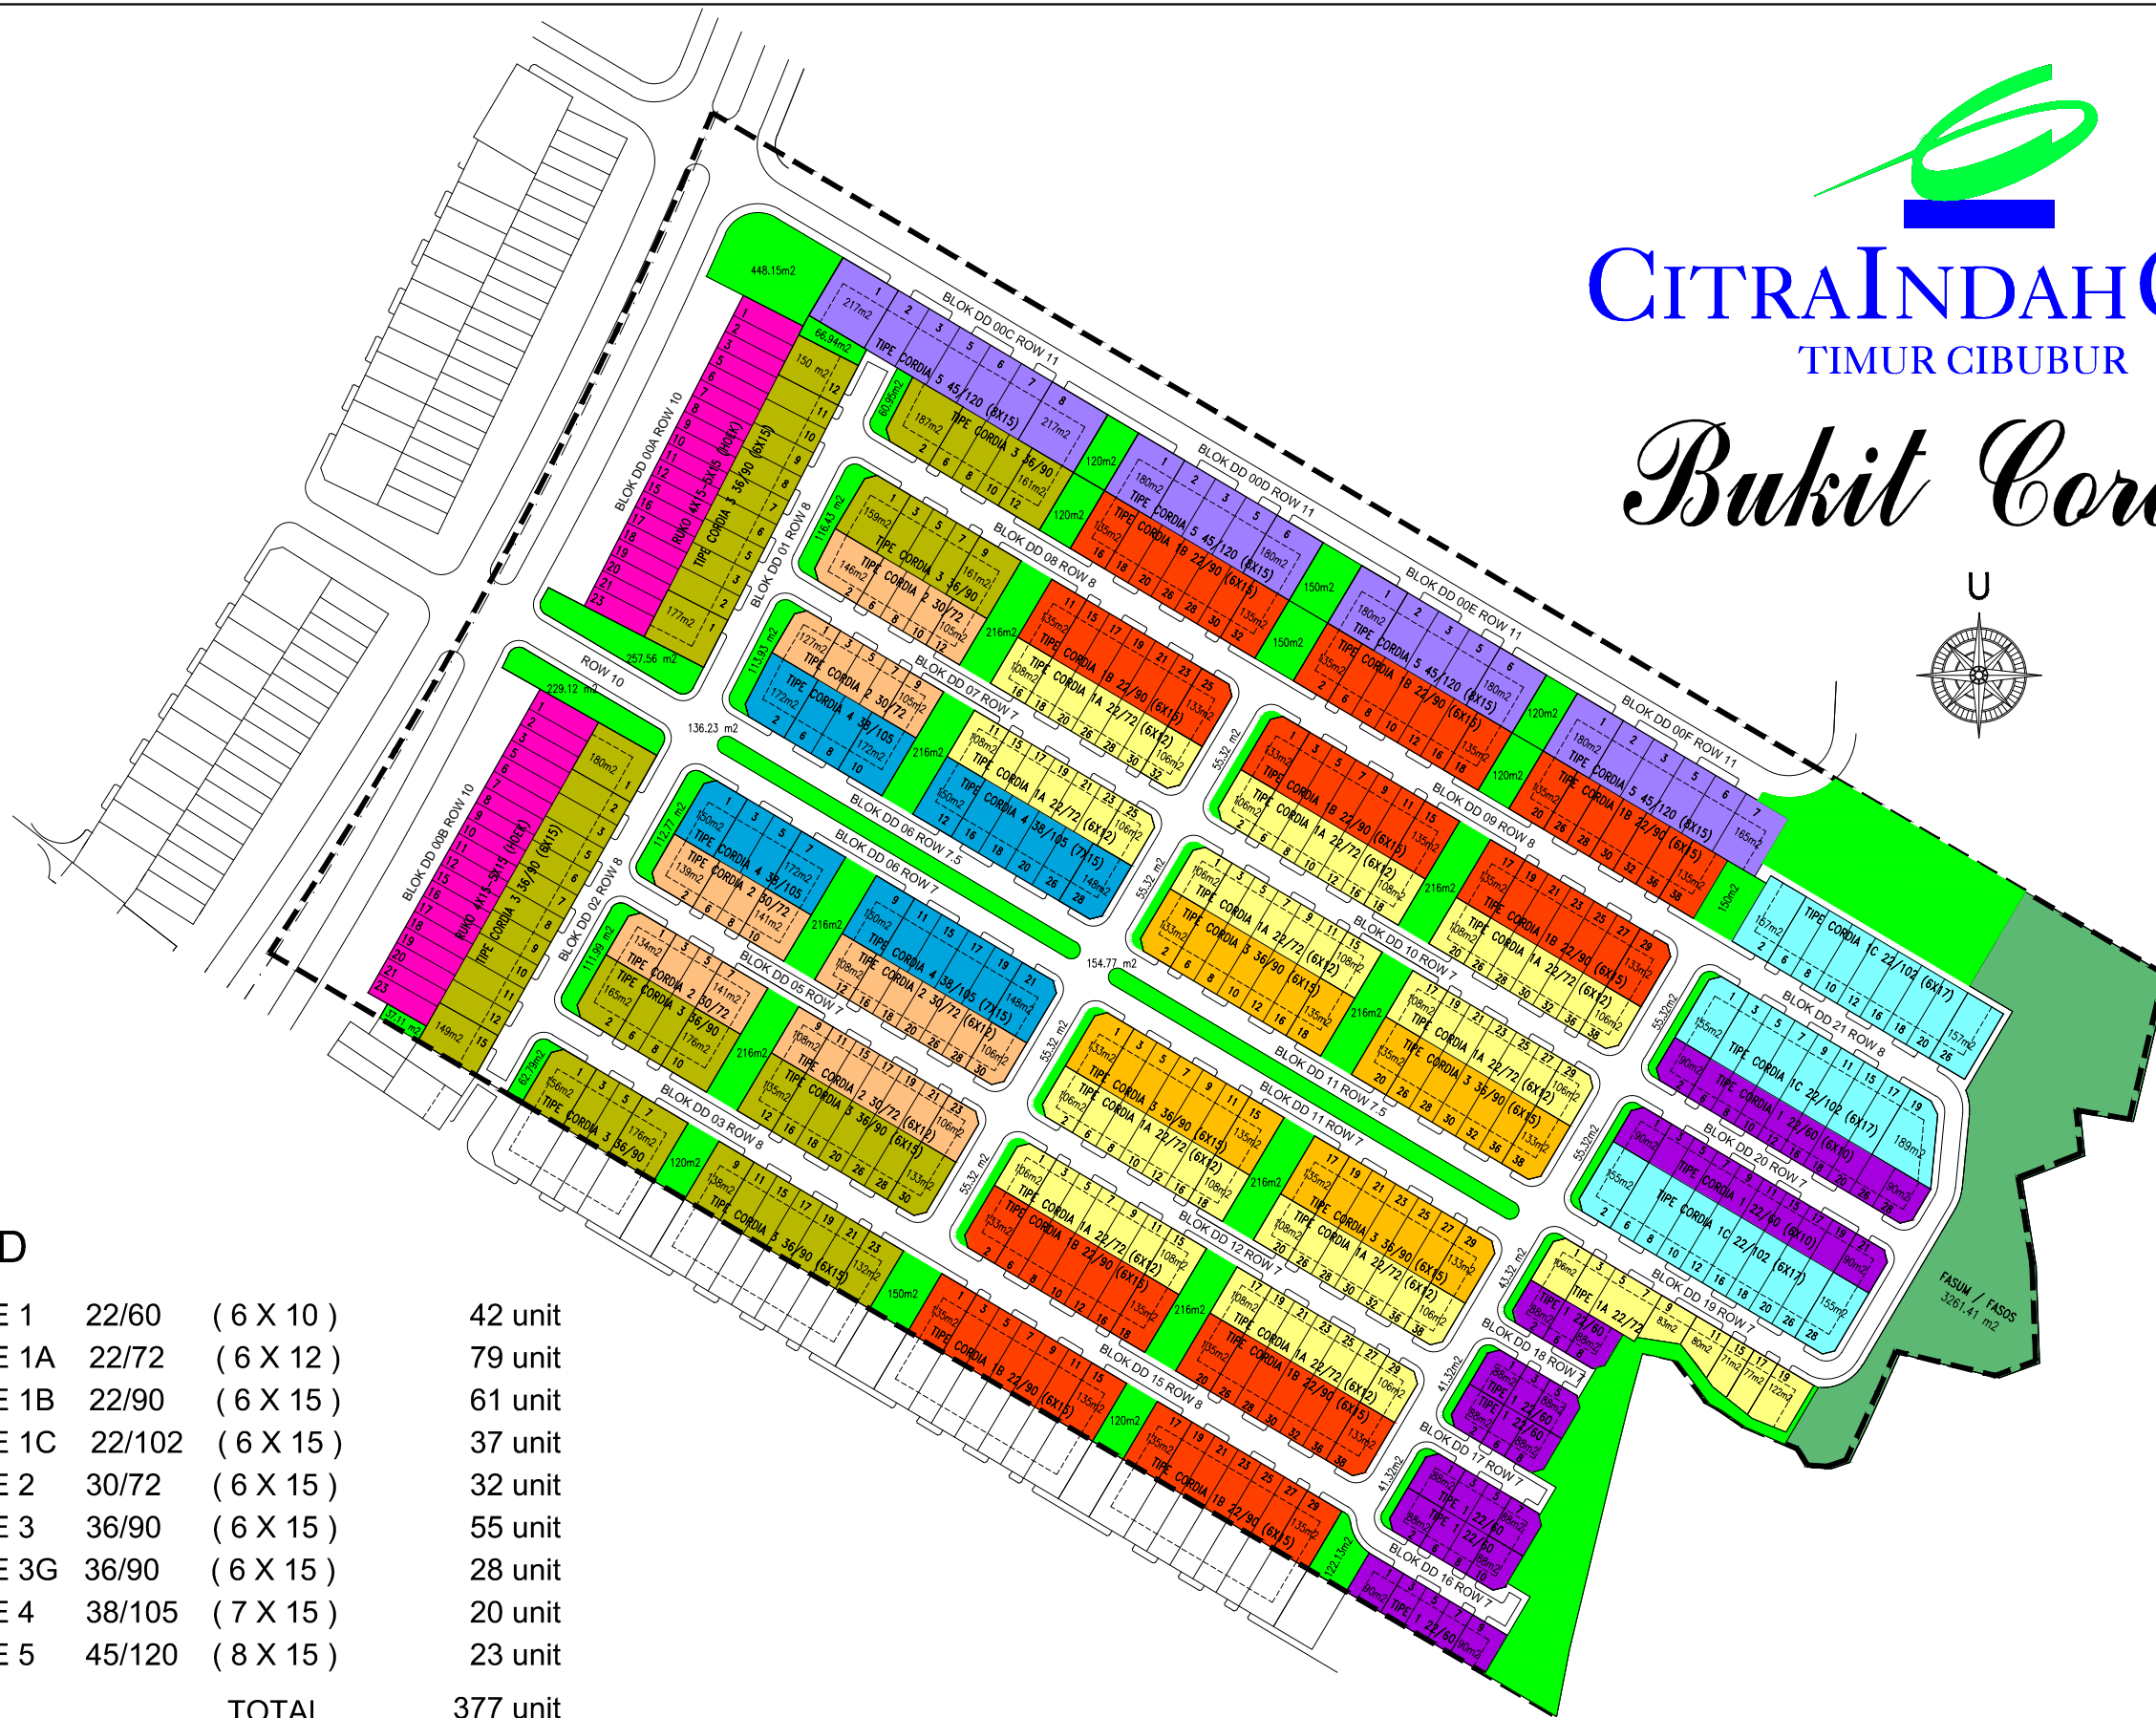

# CITRA INDAH CITY

TIMUR CIBUBUR

## Bukit Cordia

### LEGEND

	TIPE 1	22/60	(6 X 10)	42 unit
	TIPE 1A	22/72	(6 X 12)	79 unit
	TIPE 1B	22/90	(6 X 15)	61 unit
	TIPE 1C	22/102	(6 X 15)	37 unit
	TIPE 2	30/72	(6 X 15)	32 unit
	TIPE 3	36/90	(6 X 15)	55 unit
	TIPE 3G	36/90	(6 X 15)	28 unit
	TIPE 4	38/105	(7 X 15)	20 unit
	TIPE 5	45/120	(8 X 15)	23 unit
	<b>TOTAL</b>			<b>377 unit</b>
	RUKO 4 X 15 & 5 X 15 (HOEK)			38 unit
	FASUM / FASOS			
	HIJAU			