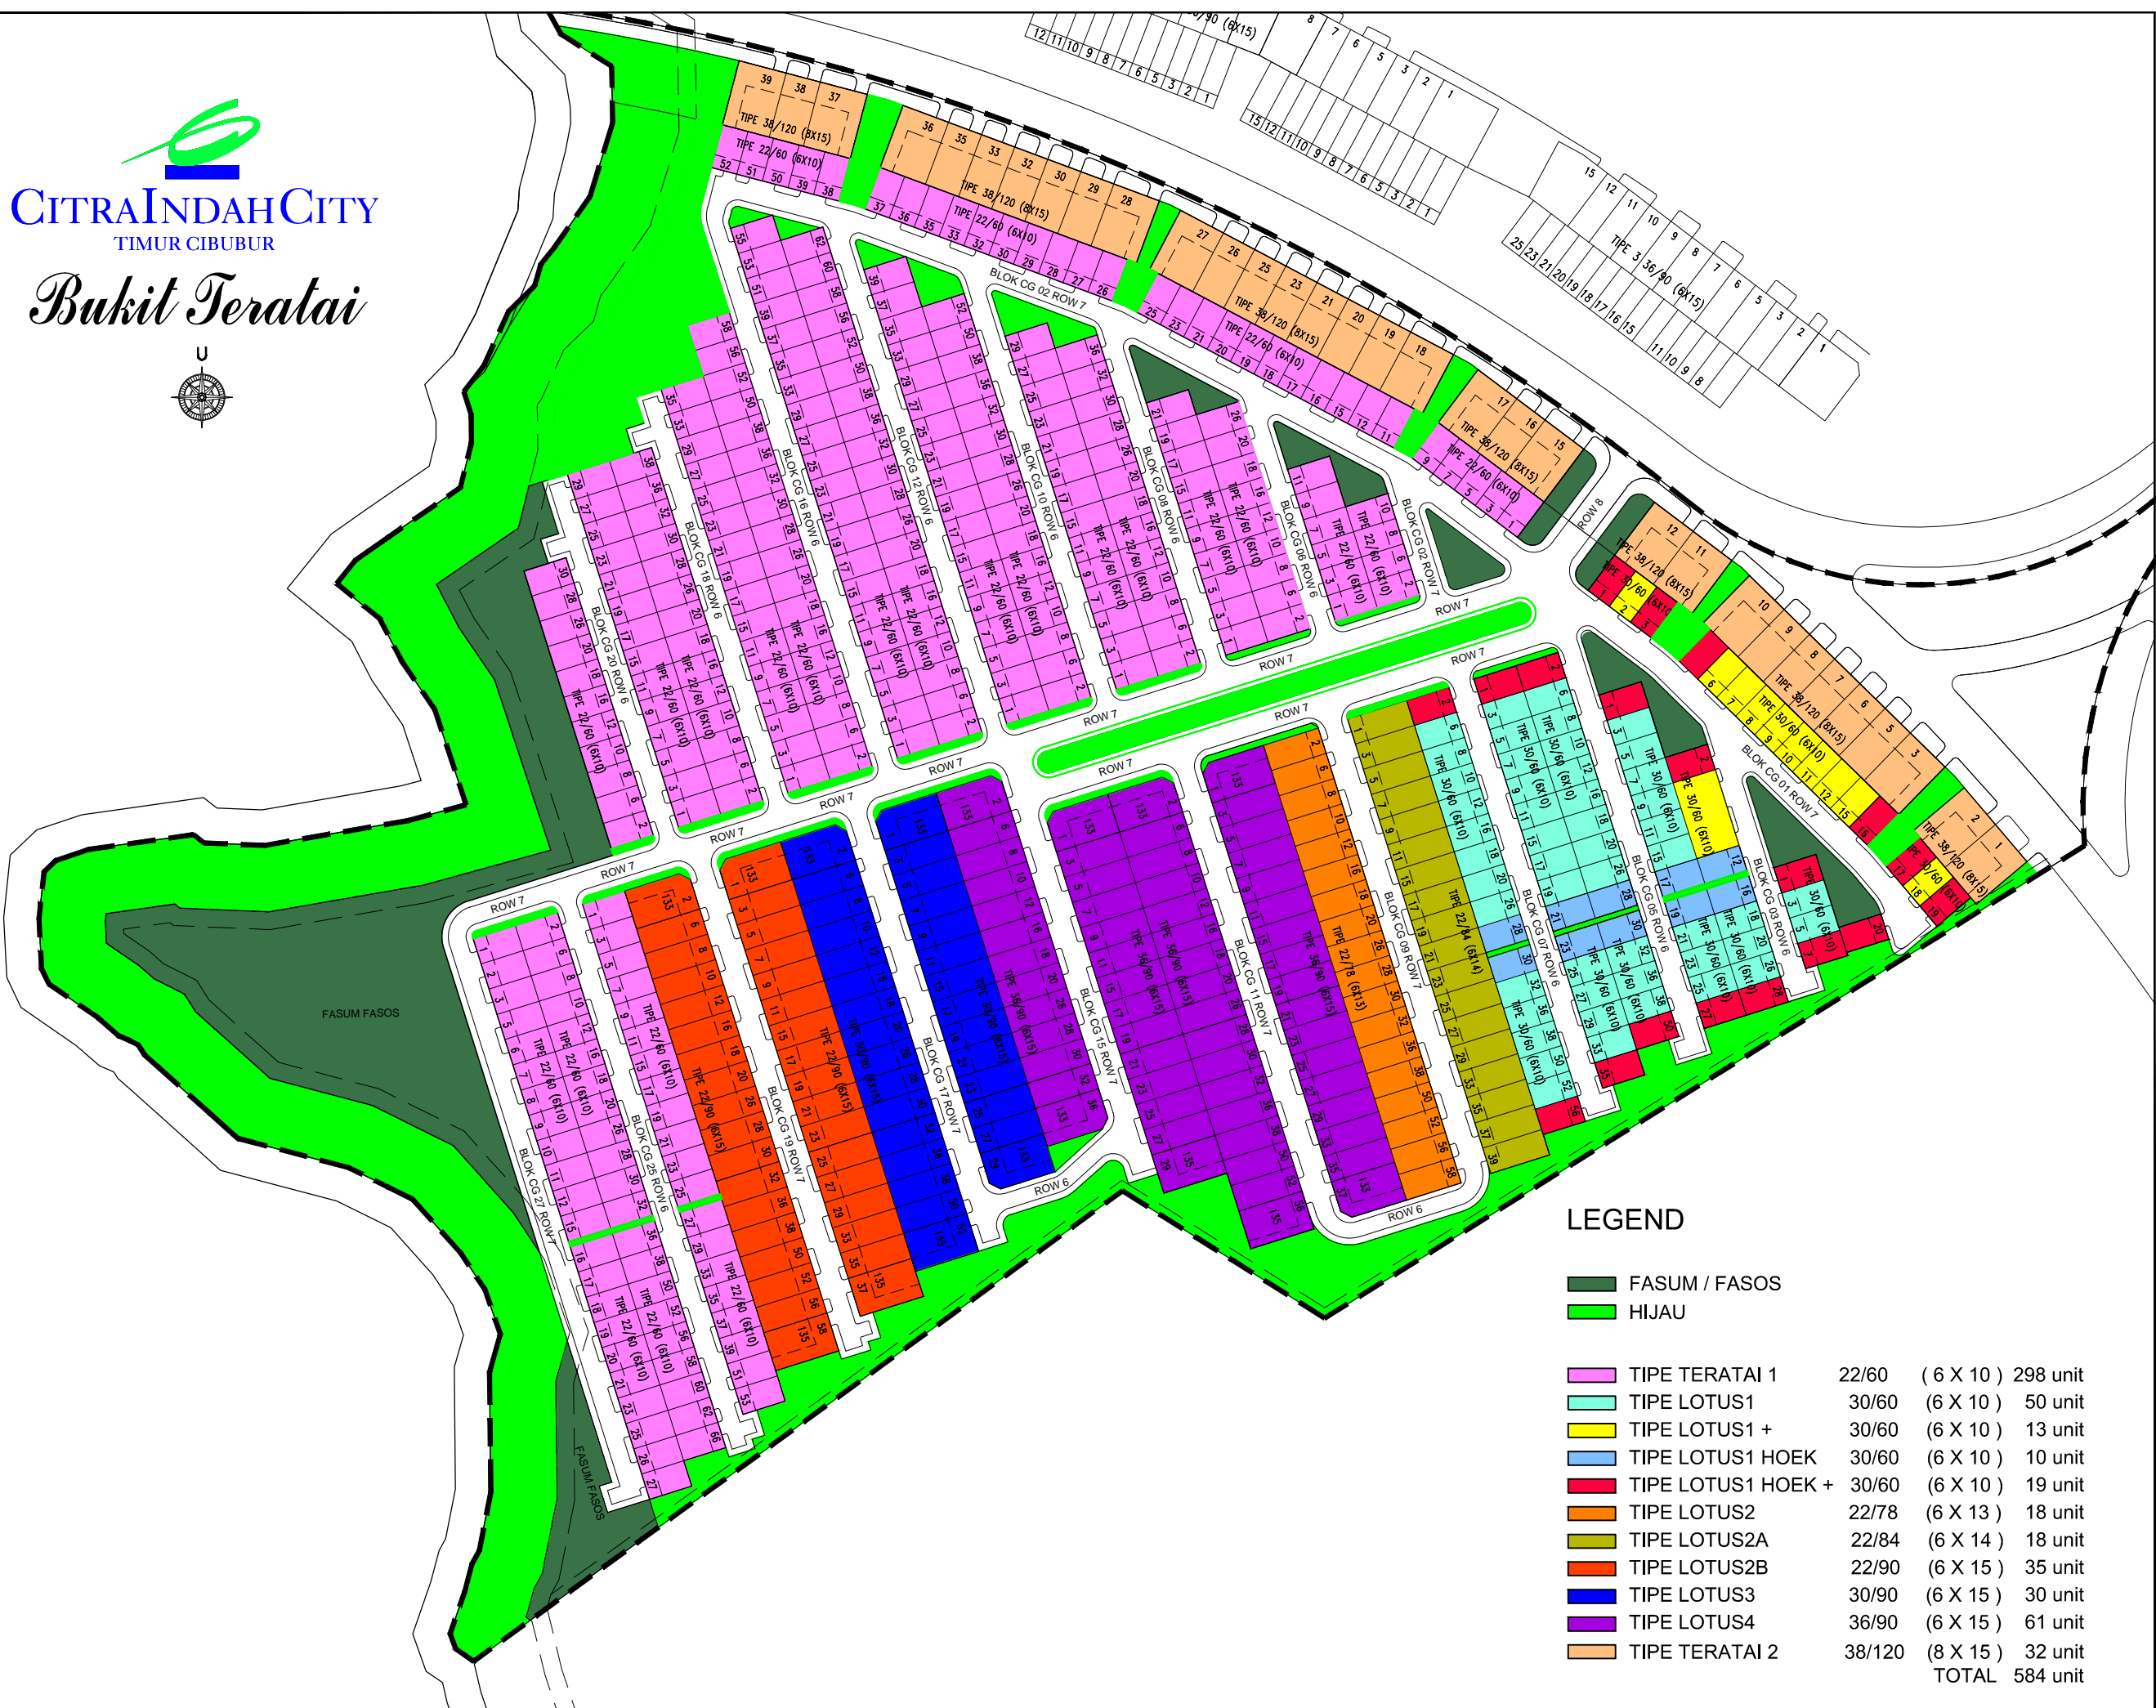

CITRA INDAH CITY
TIMUR CIBUBUR

Bukit Teratai

LEGEND

	FASUM / FASOS		
	HIJAU		
	TIPE TERATAI 1	22/60 (6 X 10)	298 unit
	TIPE LOTUS1	30/60 (6 X 10)	50 unit
	TIPE LOTUS1 +	30/60 (6 X 10)	13 unit
	TIPE LOTUS1 HOEK	30/60 (6 X 10)	10 unit
	TIPE LOTUS1 HOEK +	30/60 (6 X 10)	19 unit
	TIPE LOTUS2	22/78 (6 X 13)	18 unit
	TIPE LOTUS2A	22/84 (6 X 14)	18 unit
	TIPE LOTUS2B	22/90 (6 X 15)	35 unit
	TIPE LOTUS3	30/90 (6 X 15)	30 unit
	TIPE LOTUS4	36/90 (6 X 15)	61 unit
	TIPE TERATAI 2	38/120 (8 X 15)	32 unit
	TOTAL		584 unit