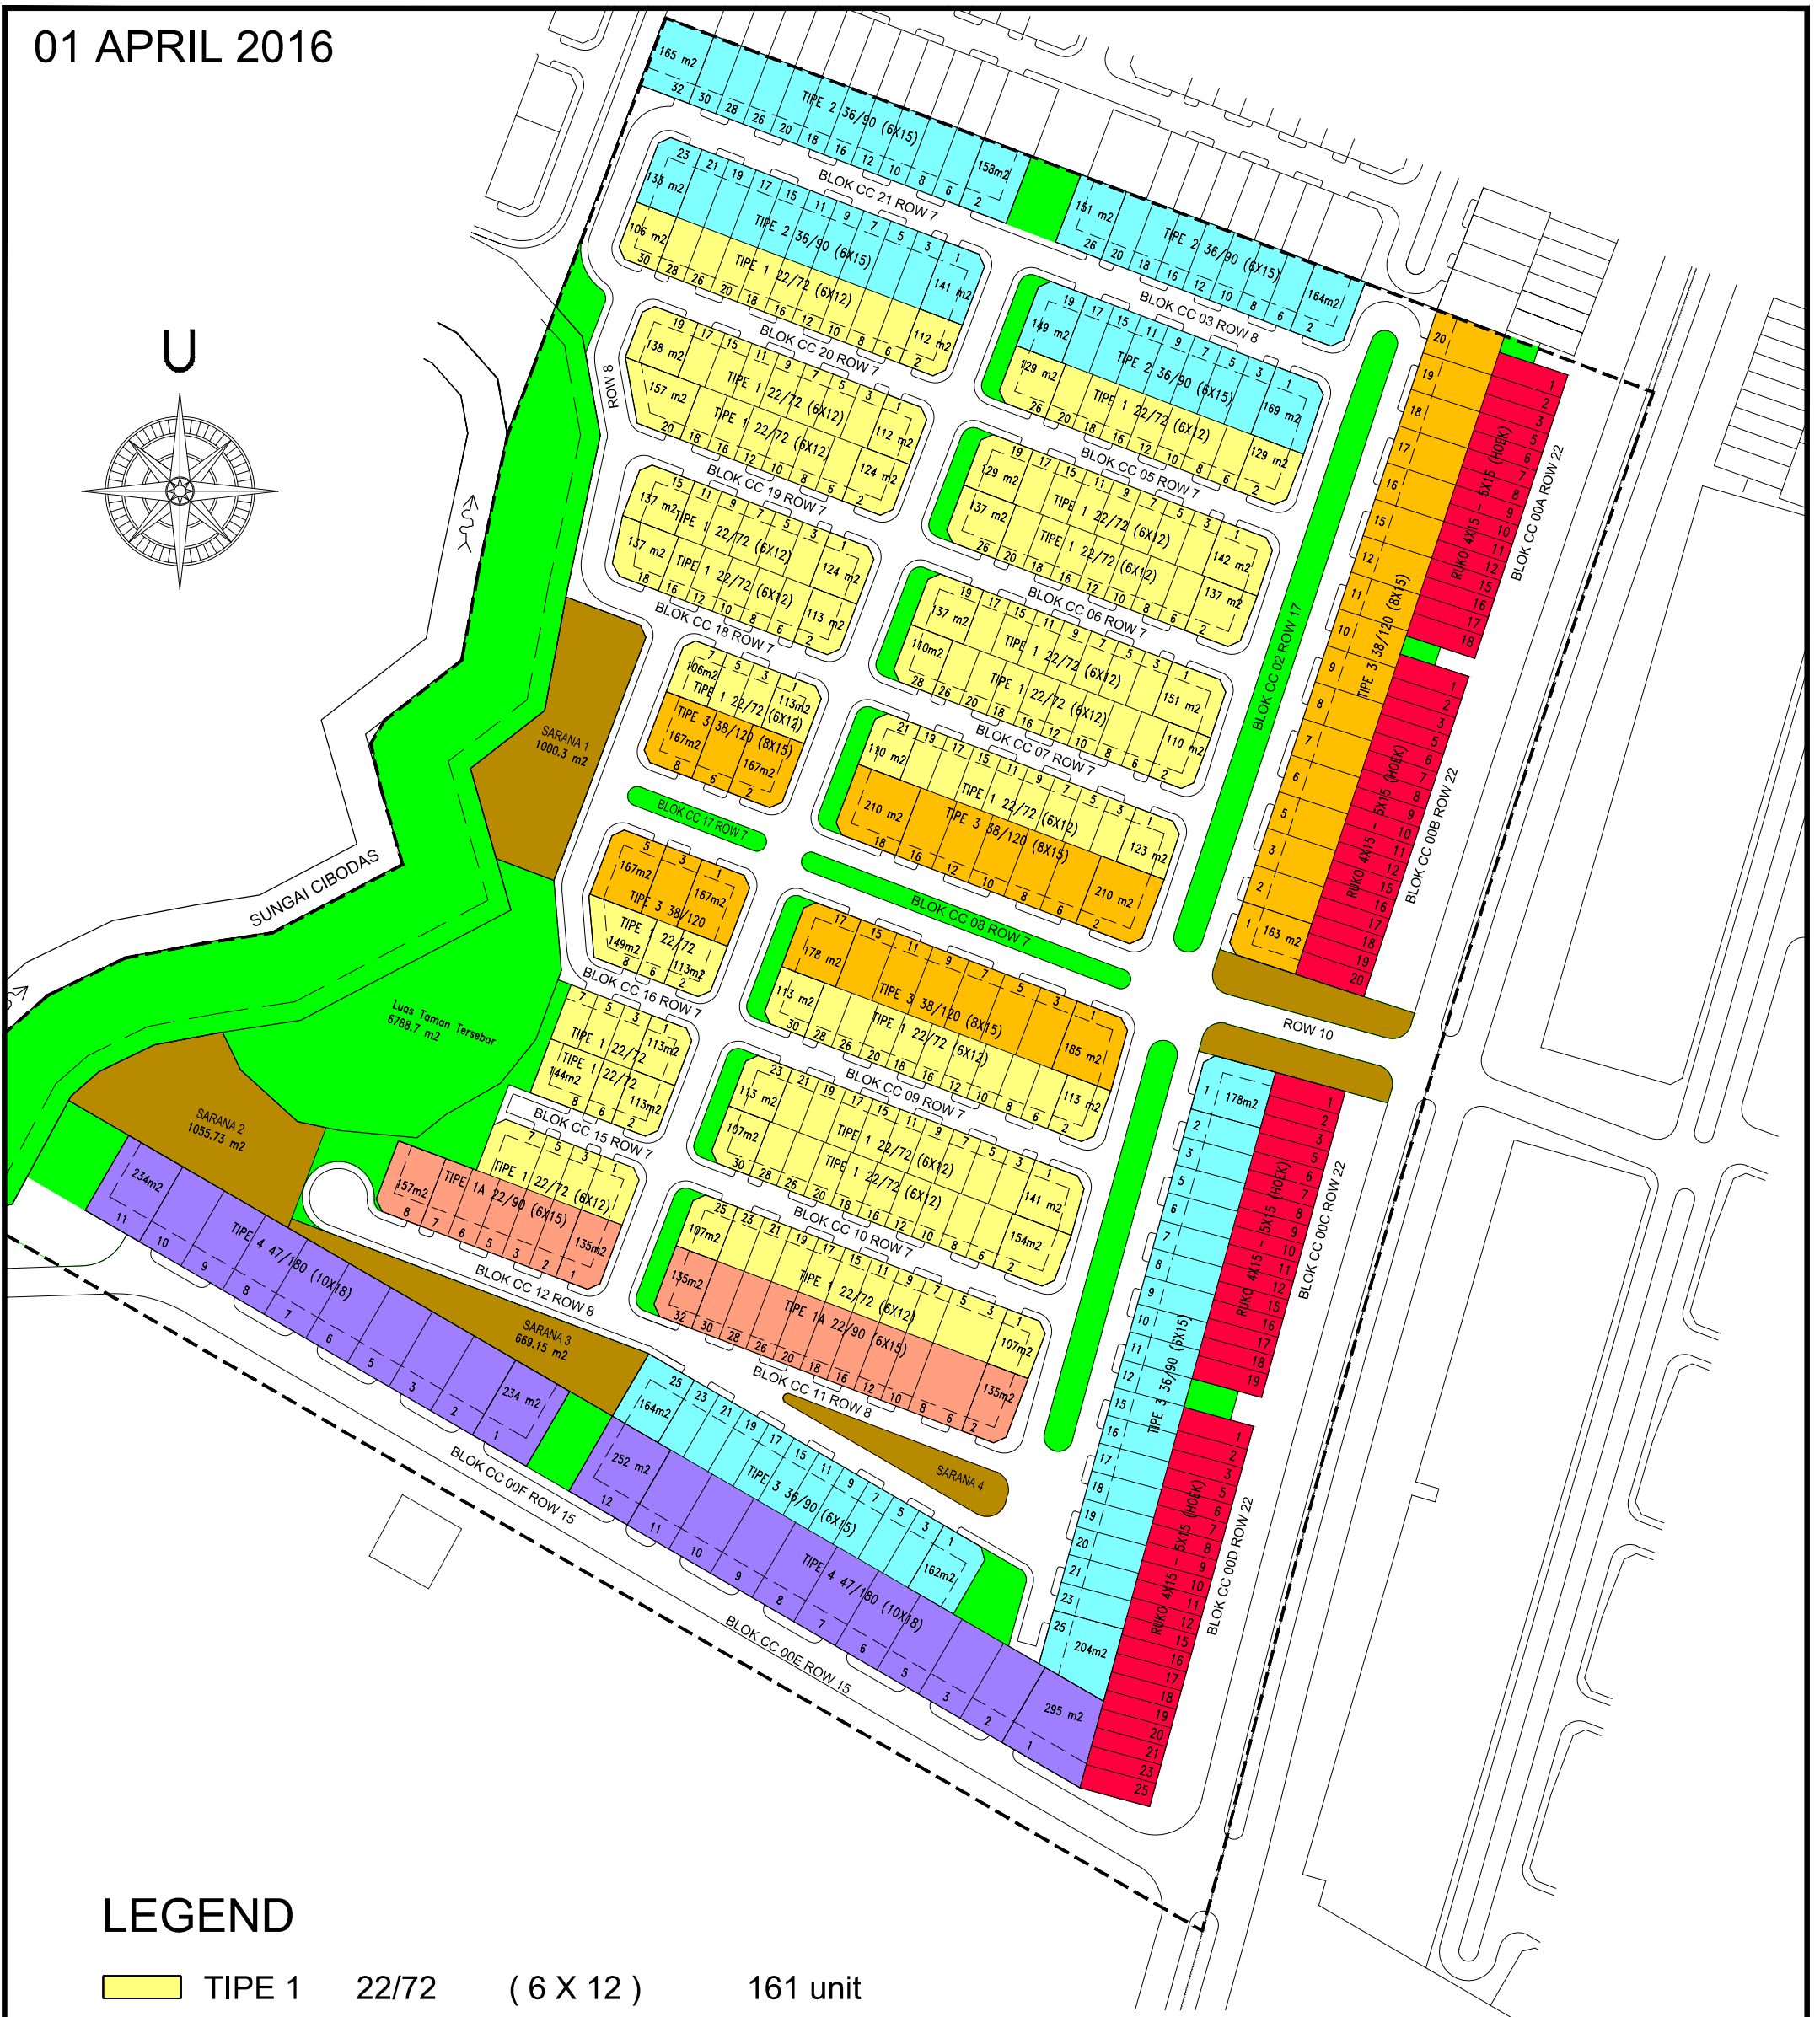

01 APRIL 2016

LEGEND

	TIPE 1	22/72	(6 X 12)	161 unit
	TIPE 1A	22/90	(6 X 15)	12 unit
	TIPE 2	36/90	(6 X 15)	80 unit
	TIPE 3	38/120	(8 X 15)	38 unit
	TIPE 4	47/180	(10 X 18)	21 unit
	TOTAL			312 unit
	RUKO 4 X 15 & 5 X 15 (HOEK)			68 unit
	FASUM / FASOS			
	HIJAU			

CITRA INDAH
TIMUR CIBUBUR

Bukit Matoa