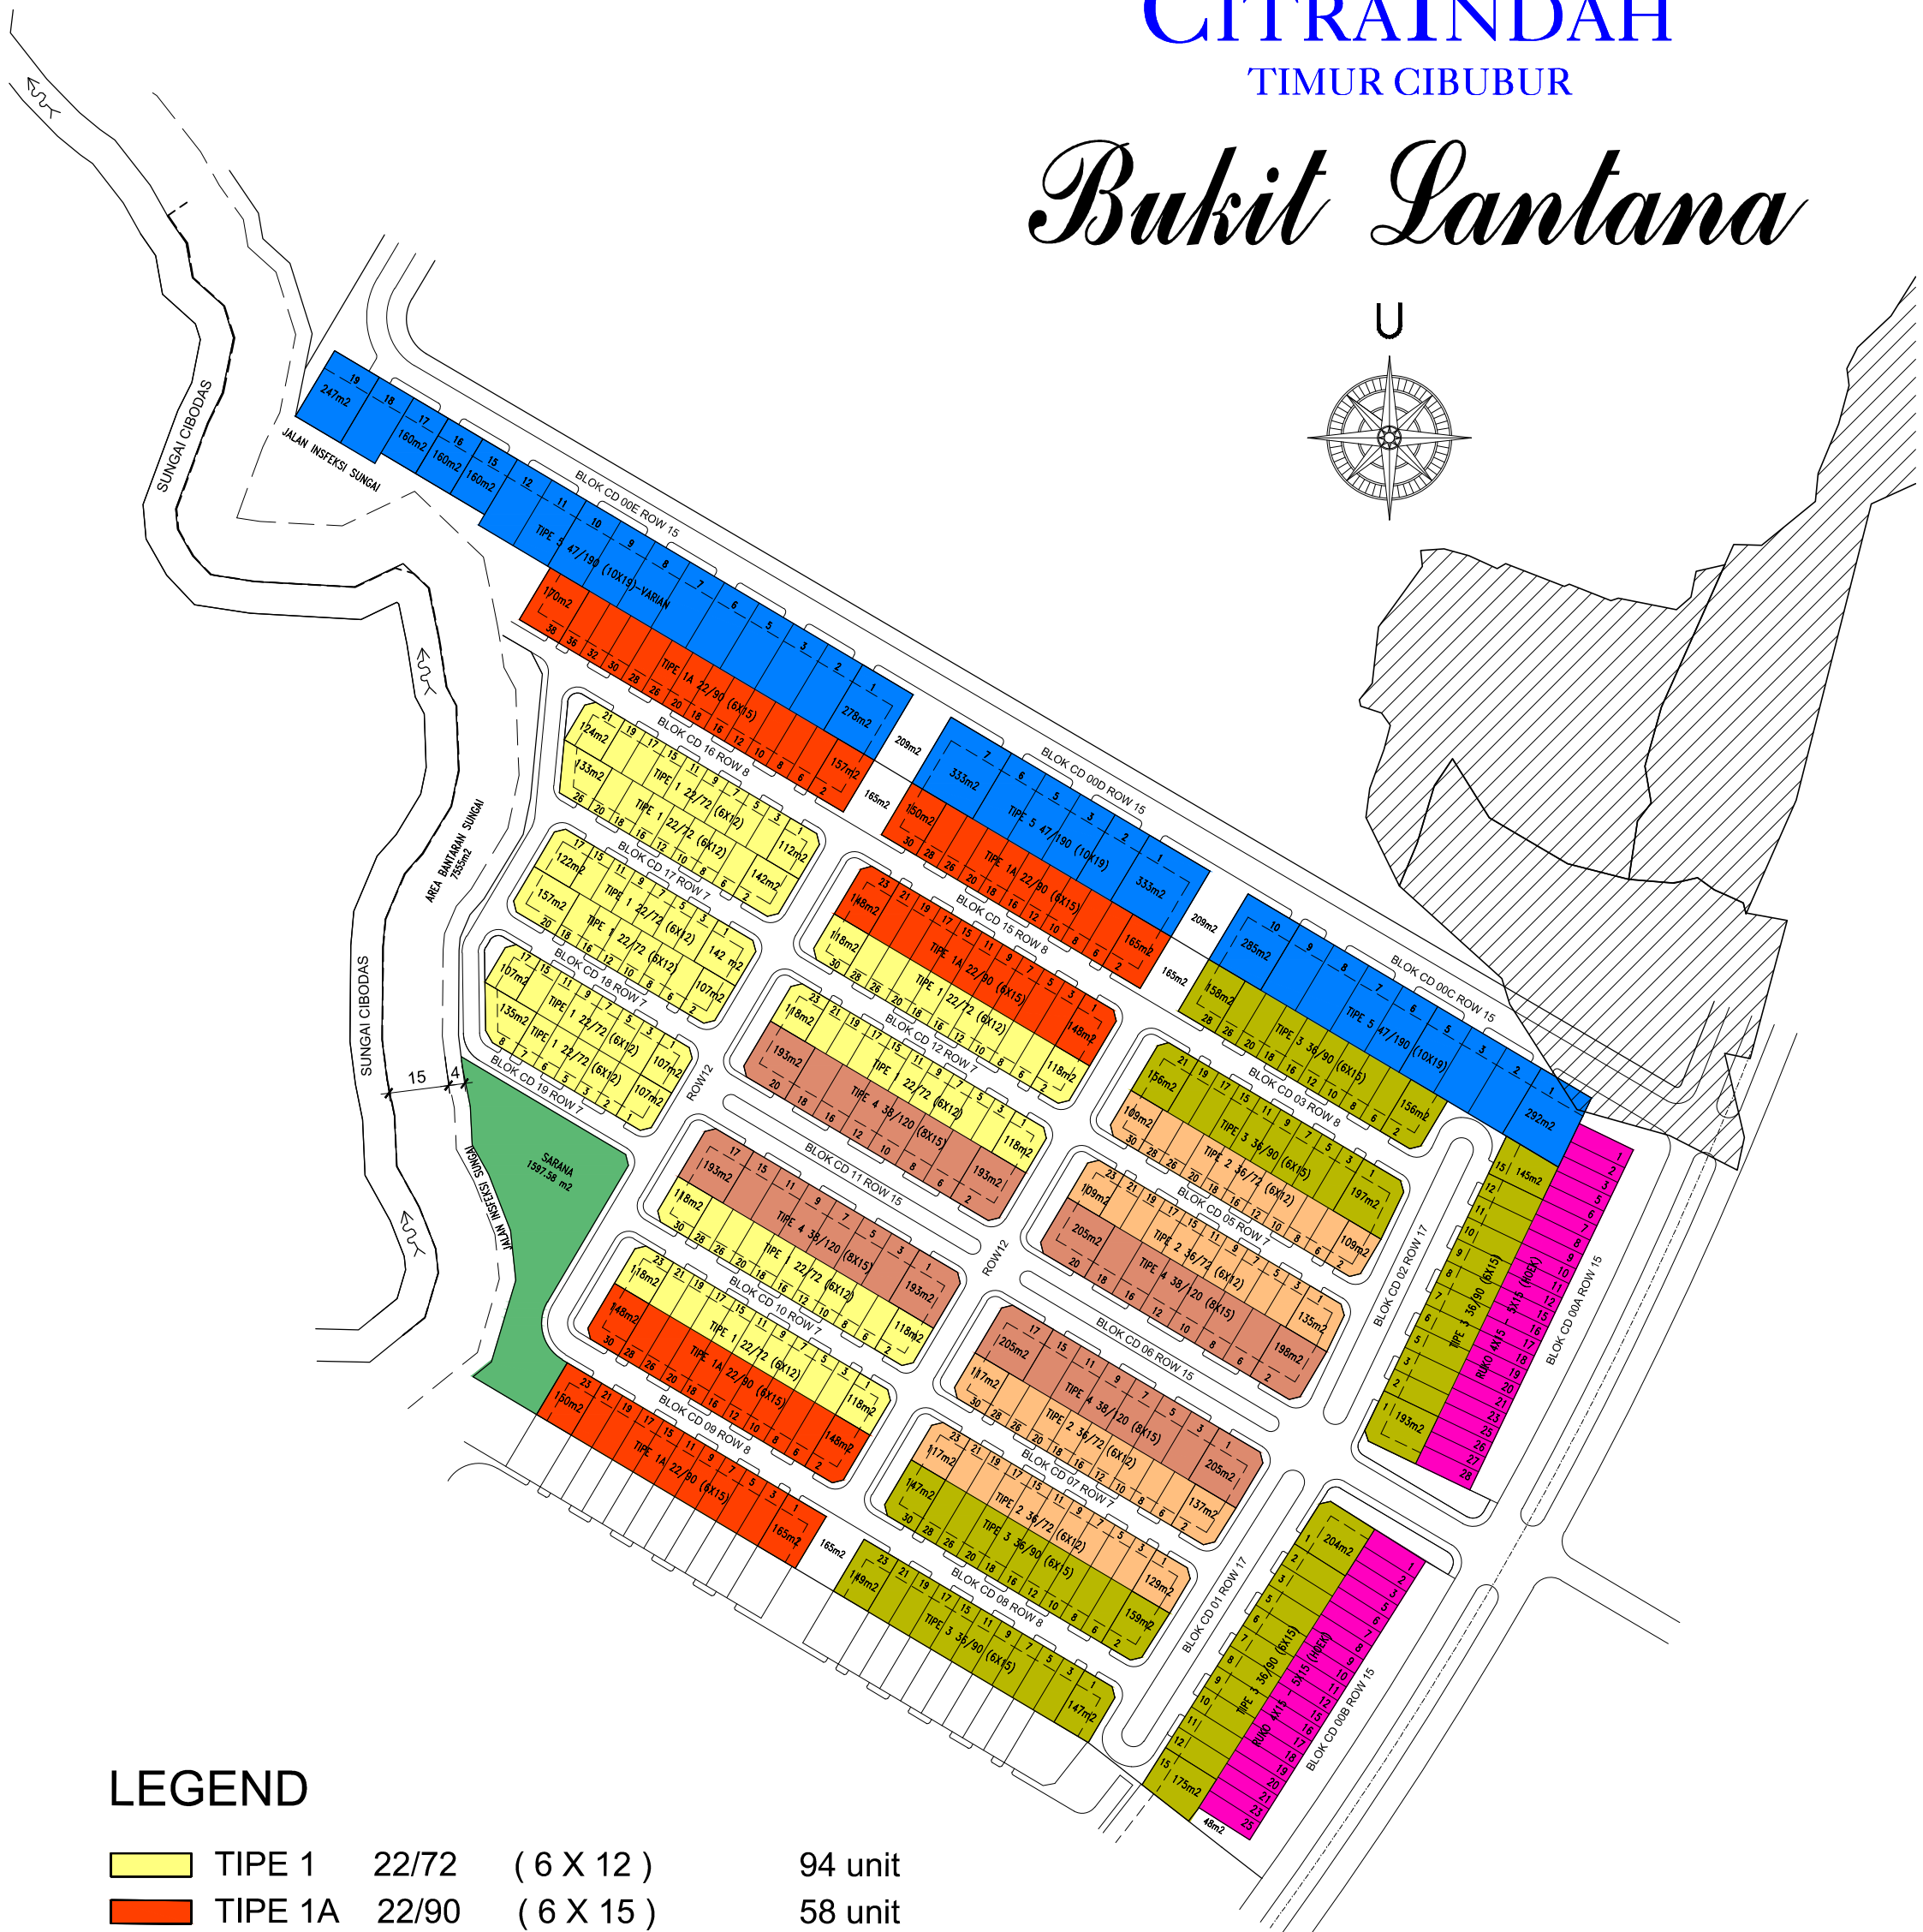

CITRA INDAH
TIMUR CIBUBUR

Bukit Lantana

LEGEND

	TIPE 1	22/72	(6 X 12)	94 unit
	TIPE 1A	22/90	(6 X 15)	58 unit
	TIPE 2	36/72	(6 X 12)	44 unit
	TIPE 3	36/90	(6 X 15)	66 unit
	TIPE 4	38/120	(8 X 15)	32 unit
	TIPE 5	47/190	(10 X 19)	31 unit
	TOTAL			325 unit
	RUKO 4 X 15 & 5 X 15 (HOEK)			43 unit
	FASUM / FASOS			
	HIJAU			