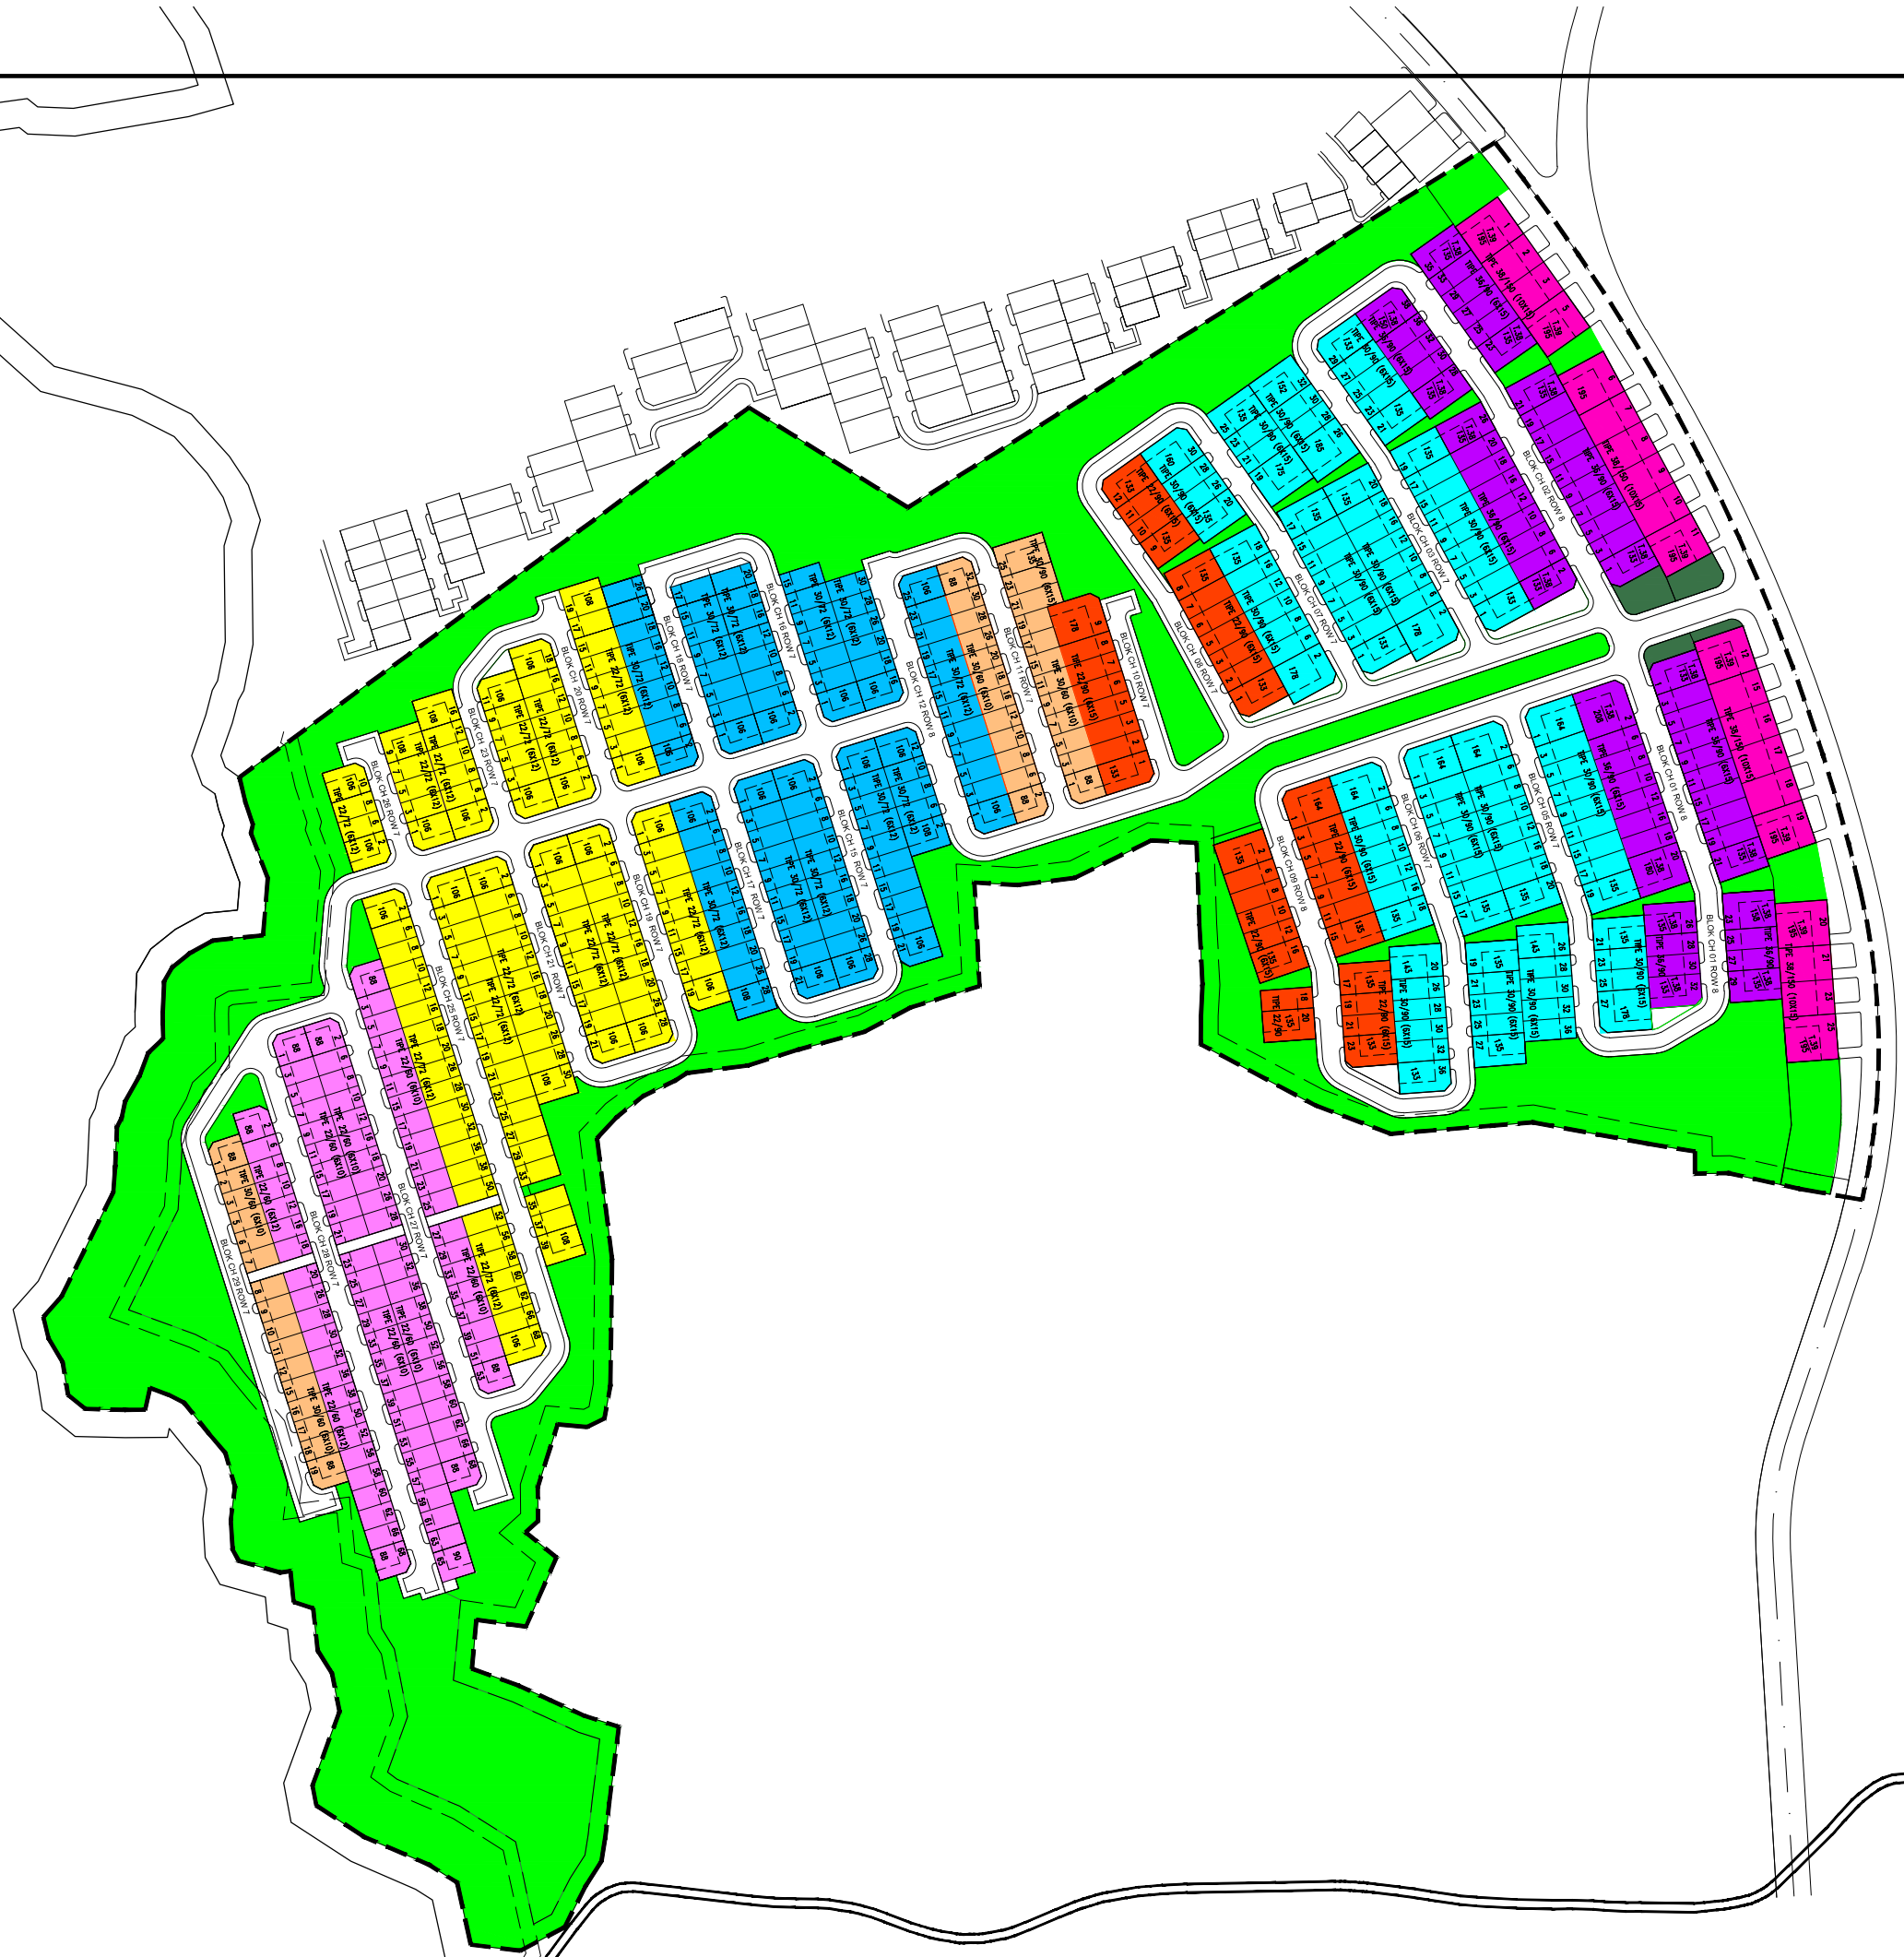

# CITRA INDAH CITY

TIMUR CIBUBUR

## Bukit Meranti

### LEGEND

	TIPE 1	22/60	( 6 X 10 )	90 unit
	TIPE 1A	22/72	( 6 X 12 )	117 unit
	TIPE 1B	22/90	( 6 X 15 )	38 unit
	TIPE 2	30/60	( 6 X 10 )	40 unit
	TIPE 2A	30/72	( 6 X 12 )	95 unit
	TIPE 2B	30/90	( 6 X 15 )	101 unit
	TIPE 3	36/90	( 6 X 15 )	56 unit
	TIPE 4	38/150	( 10 X 15 )	20 unit
TOTAL UNIT				557 unit

- FASUM / FASOS
- HIJAU